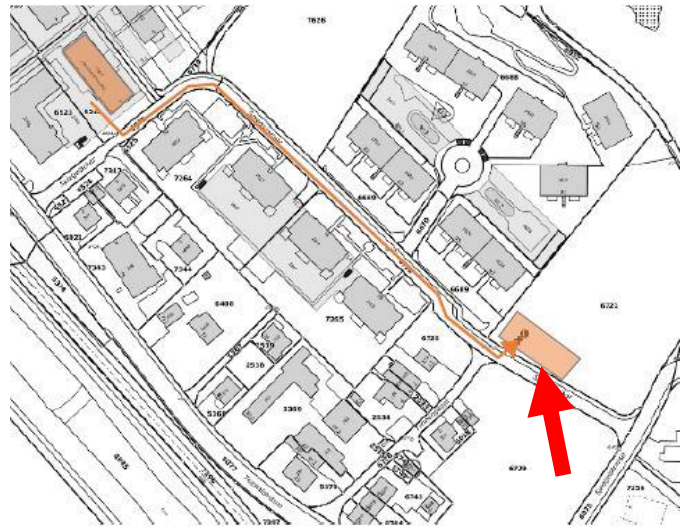

Gemeinde Zell

Urnenstandorte ab 1. Januar 2023

In der Gemeinde Zell kann auf drei verschiedene Arten abgestimmt werden:

- vorzeitig in der Gemeindeverwaltung (ab Montag vor der Abstimmung von 08.00 – 12.00 Uhr)
- brieflich per Post
- Für Stimmberechtigte der Gemeinde Zell ist die Stimmabgabe an der Urne an folgenden vier Standorten möglich (jeweils am Abstimmungs-/Wahlsonntag von 10.00 – 11.00 Uhr):

Kollbrunn

Primarschulhaus, Dorfstrasse 4, Haupteingang

Rikon

Container-Provisorium Gemeindeverwaltung, am Spiegelacker auf der Höhe zur Einmündung Tannengässli (Kataster-Nummer 6721)

Langenhard

Primarschulhaus, Langenhardstr. 141, 1. Schulzimmer

Zell/Rämismühle

Primarschulhaus Zell, Stationsstrasse 26, Eingang Mehrzweckraum